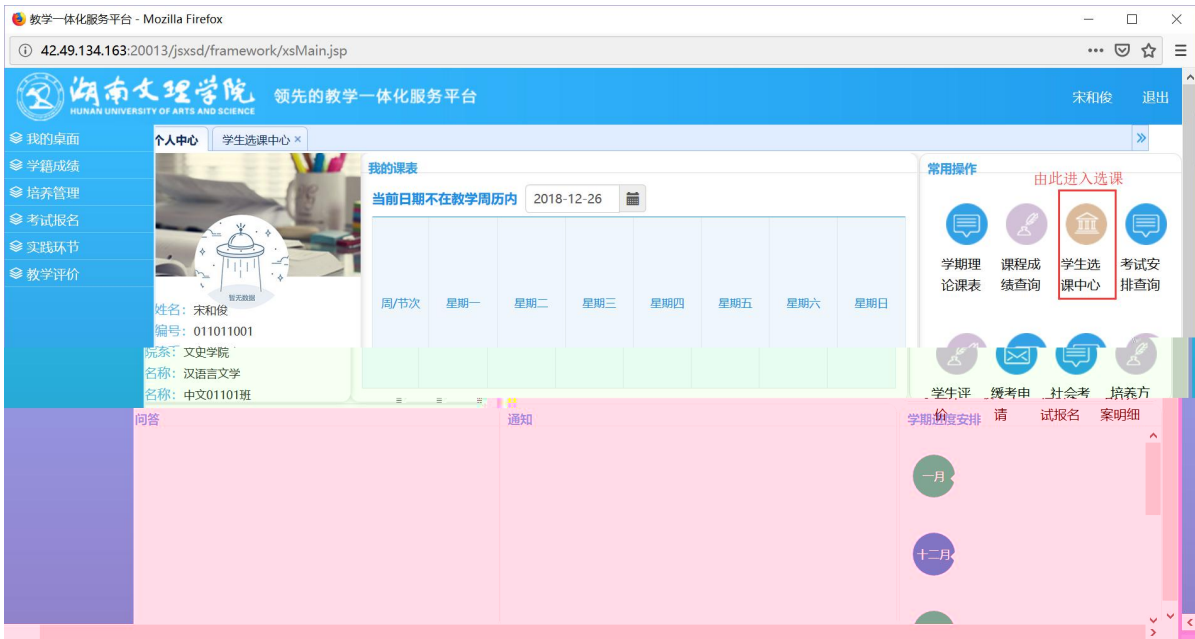

选课学分情况

**公选课选课**

本学期选课学分/门数要求及已选情况							
	最高总学分	专业内跨年级选课(控制)		跨专业选课(控制)		校公共选修课选课(控制)	
		学分	门数	学分	门数	学分	门数
设置(控制)要求	不控制	不控制	不控制	不控制	不控制	2	1
已选统计	20.0	0.0	0	0.0	0	0.0	0

快捷导航：教学院（部）

党群机构

行政教辅机构

信息系统

国际交流